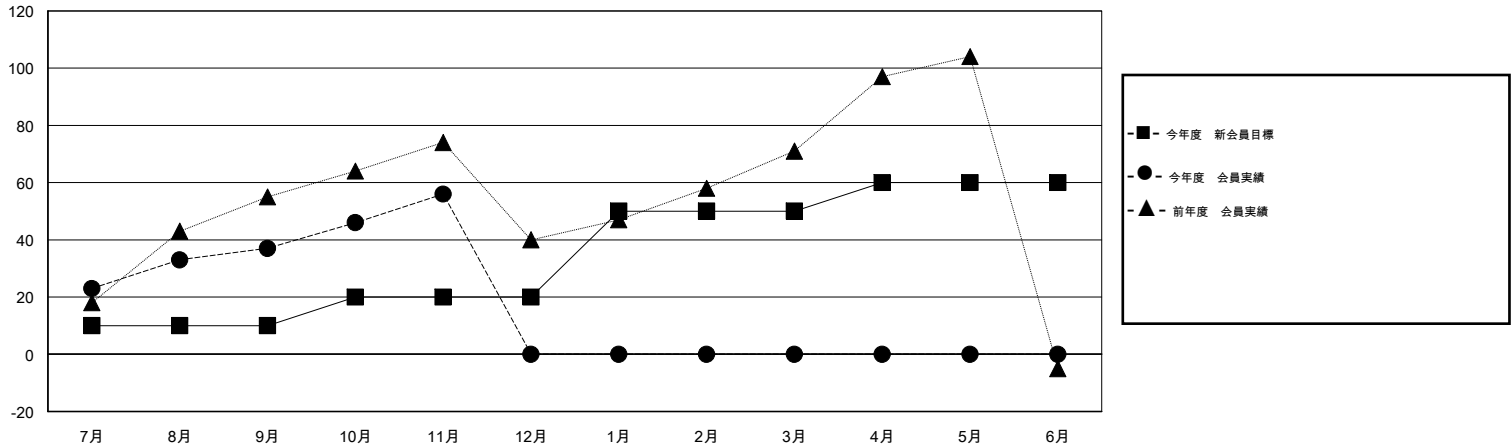

MONTHLY MEMBERSHIP PROGRESS REPORT

District 335 A

Results as of: 11/30/2015

GMT: Masayoshi Maruyama

地域 JAPAN

GMT会則地域 5-Jap

クラブ				
結果 : 2015-2016				
四半期	新クラブ目標	新クラブ	解散クラブ	純増 / 減
7月/8月/9月	0	0	0	0
10月/11月/12月	0	0	0	0
1月/2月/3月	1	0	0	0
4月/5月/6月	0	0	0	0

名				
結果 : 2015-2016				
四半期	新会員目標	チャーターメン バー / 新会員	退会者	純増 / 減
7月/8月/9月	10	66	29	37
10月/11月/12月	10	31	12	19
1月/2月/3月	30	0	0	0
4月/5月/6月	10	0	0	0

新クラブ目標及び実績累計

会員目標及び実績累計

解散クラブ: 0	38 CLUBS OF 83 一名以上の新会員を登録	男女別
		男性 1,771 (79.77%)
		女性 449 (20.23%)
退会者	健康診断データはこちら	家族会員 374
物故会員 14		世帯主 177
クラブ解散 0		世帯主以外 197
その他 27		
合計 41		