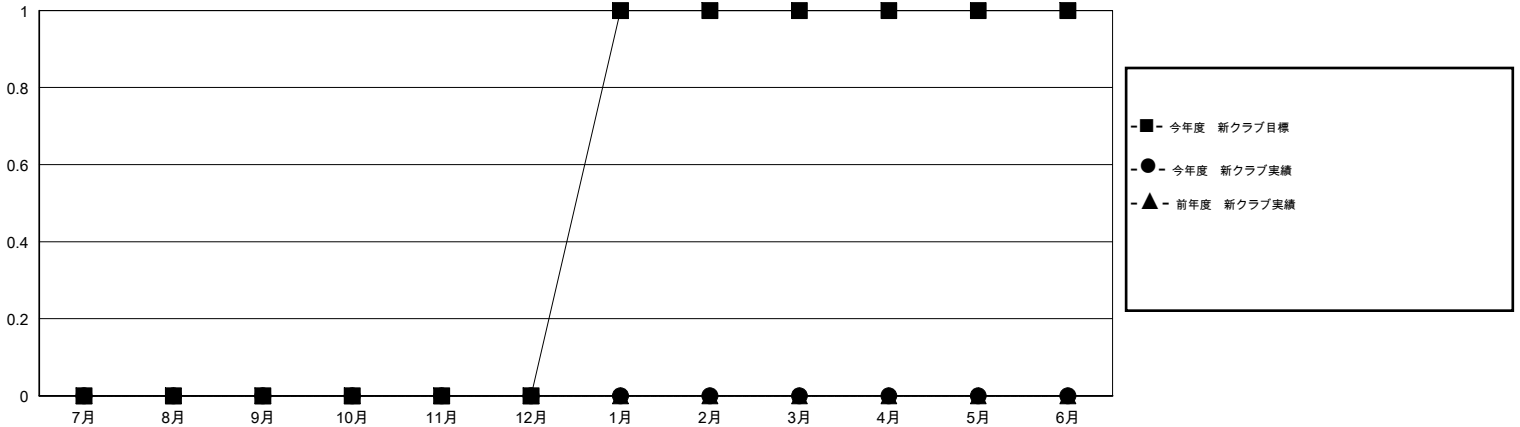

MONTHLY MEMBERSHIP PROGRESS REPORT

District 335 A

Results as of: 11/30/2015

GMT: Masayoshi Maruyama

地域 JAPAN

GMT会則地域 5-Jap

クラブ				
結果 : 2015-2016				
四半期	新クラブ目標	新クラブ	解散クラブ	純増 / 減
7月/8月/9月	0	0	0	0
10月/11月/12月	0	0	0	0
1月/2月/3月	1	0	0	0
4月/5月/6月	0	0	0	0

名				
結果 : 2015-2016				
四半期	新会員目標	チャーターメン バー / 新会員	退会者	純増 / 減
7月/8月/9月	10	66	29	37
10月/11月/12月	10	31	12	19
1月/2月/3月	30	0	0	0
4月/5月/6月	10	0	0	0

新クラブ目標及び実績累計